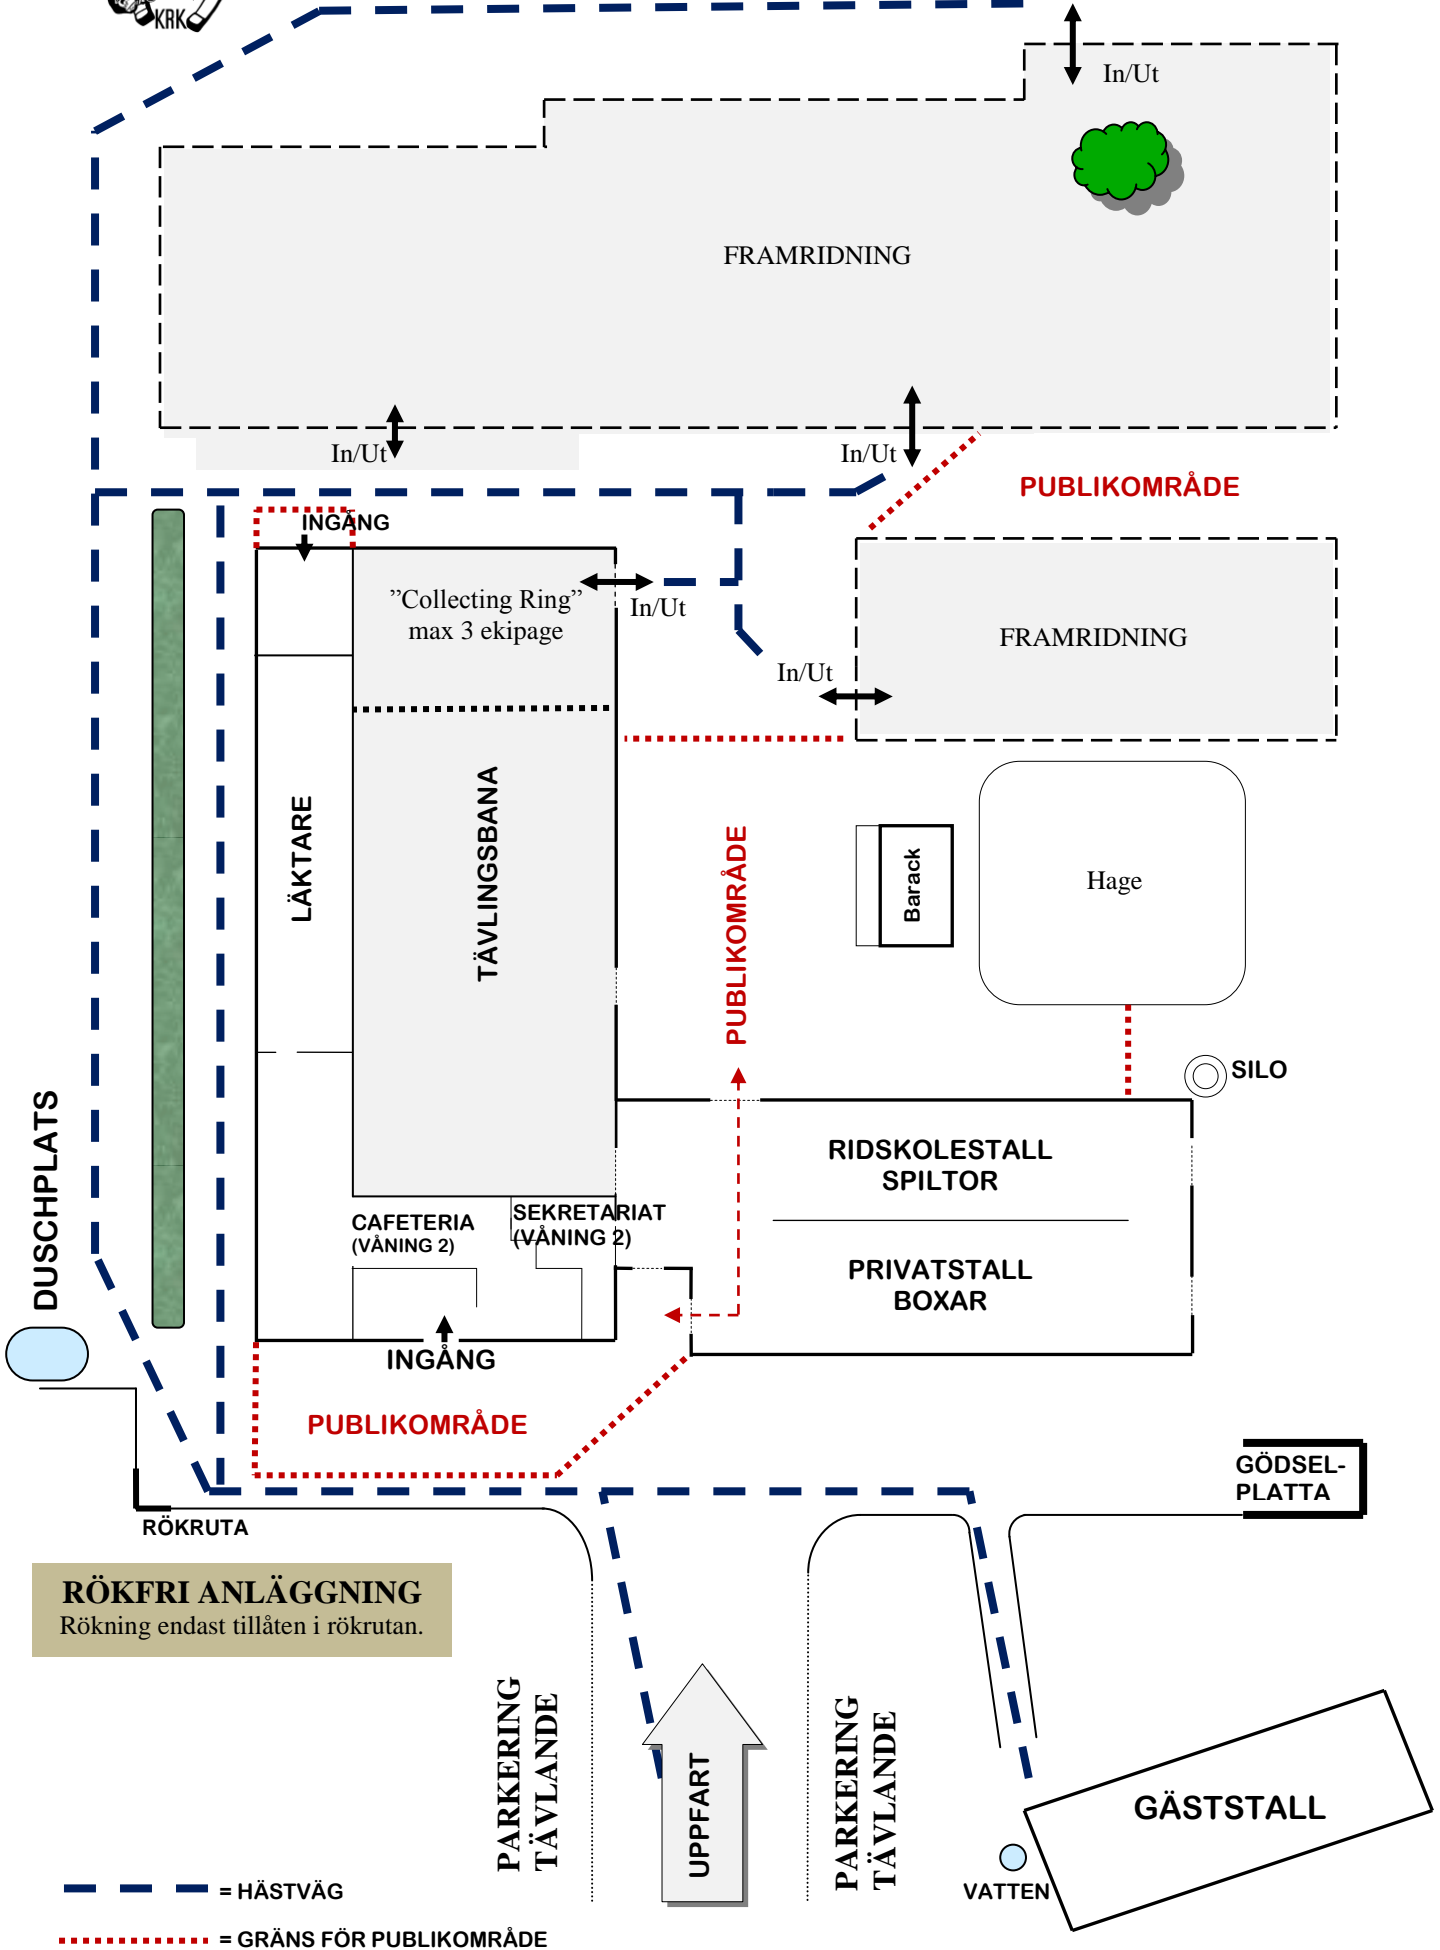

ANLÄGGNINGSSKISS KARLSTADS RIDKLUBB

RÖKFRI ANLÄGGNING
Rökning endast tillåten i rökrutan.

— — — — — = HÄSTVÄG
 = GRÄNS FÖR PUBLIKOMRÅDE