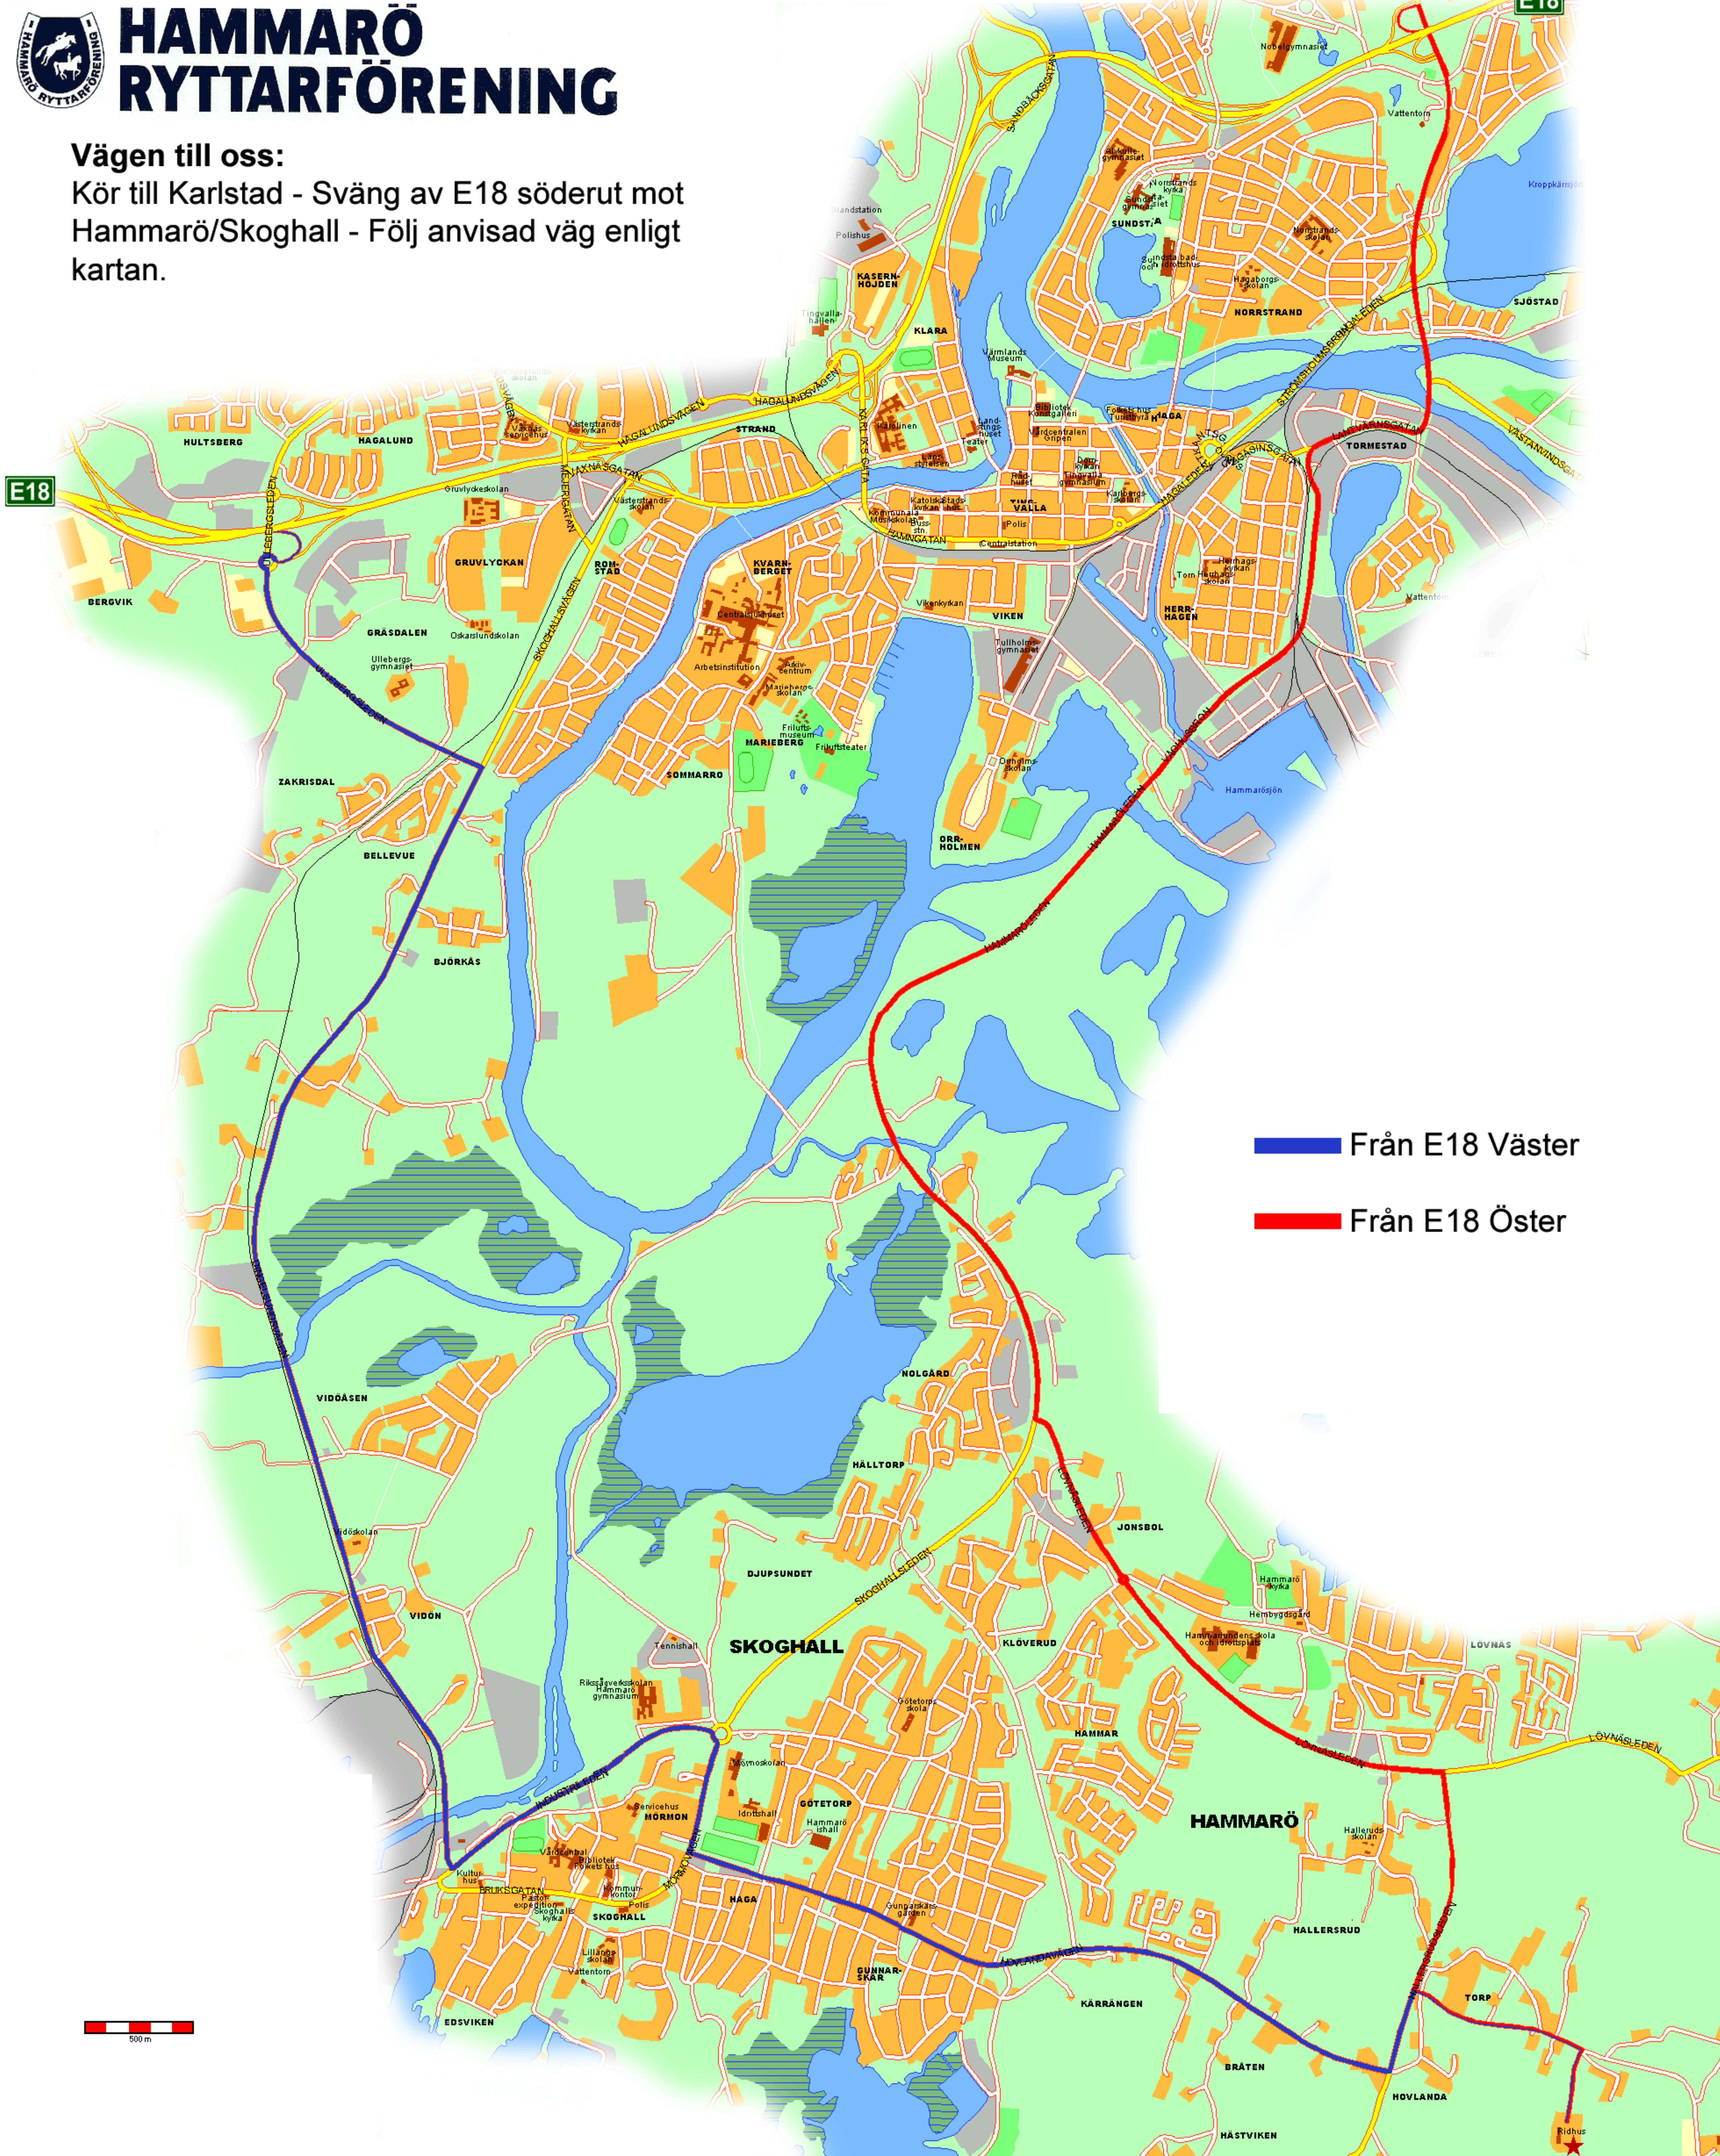

# HAMMARÖ RYTTARFÖRENING

Vägen till oss:

Kör till Karlstad - Sväng av E18 söderut mot Hammarö/Skoghall - Följ anvisad väg enligt kartan.

■ Från E18 Väster  
■ Från E18 Öster