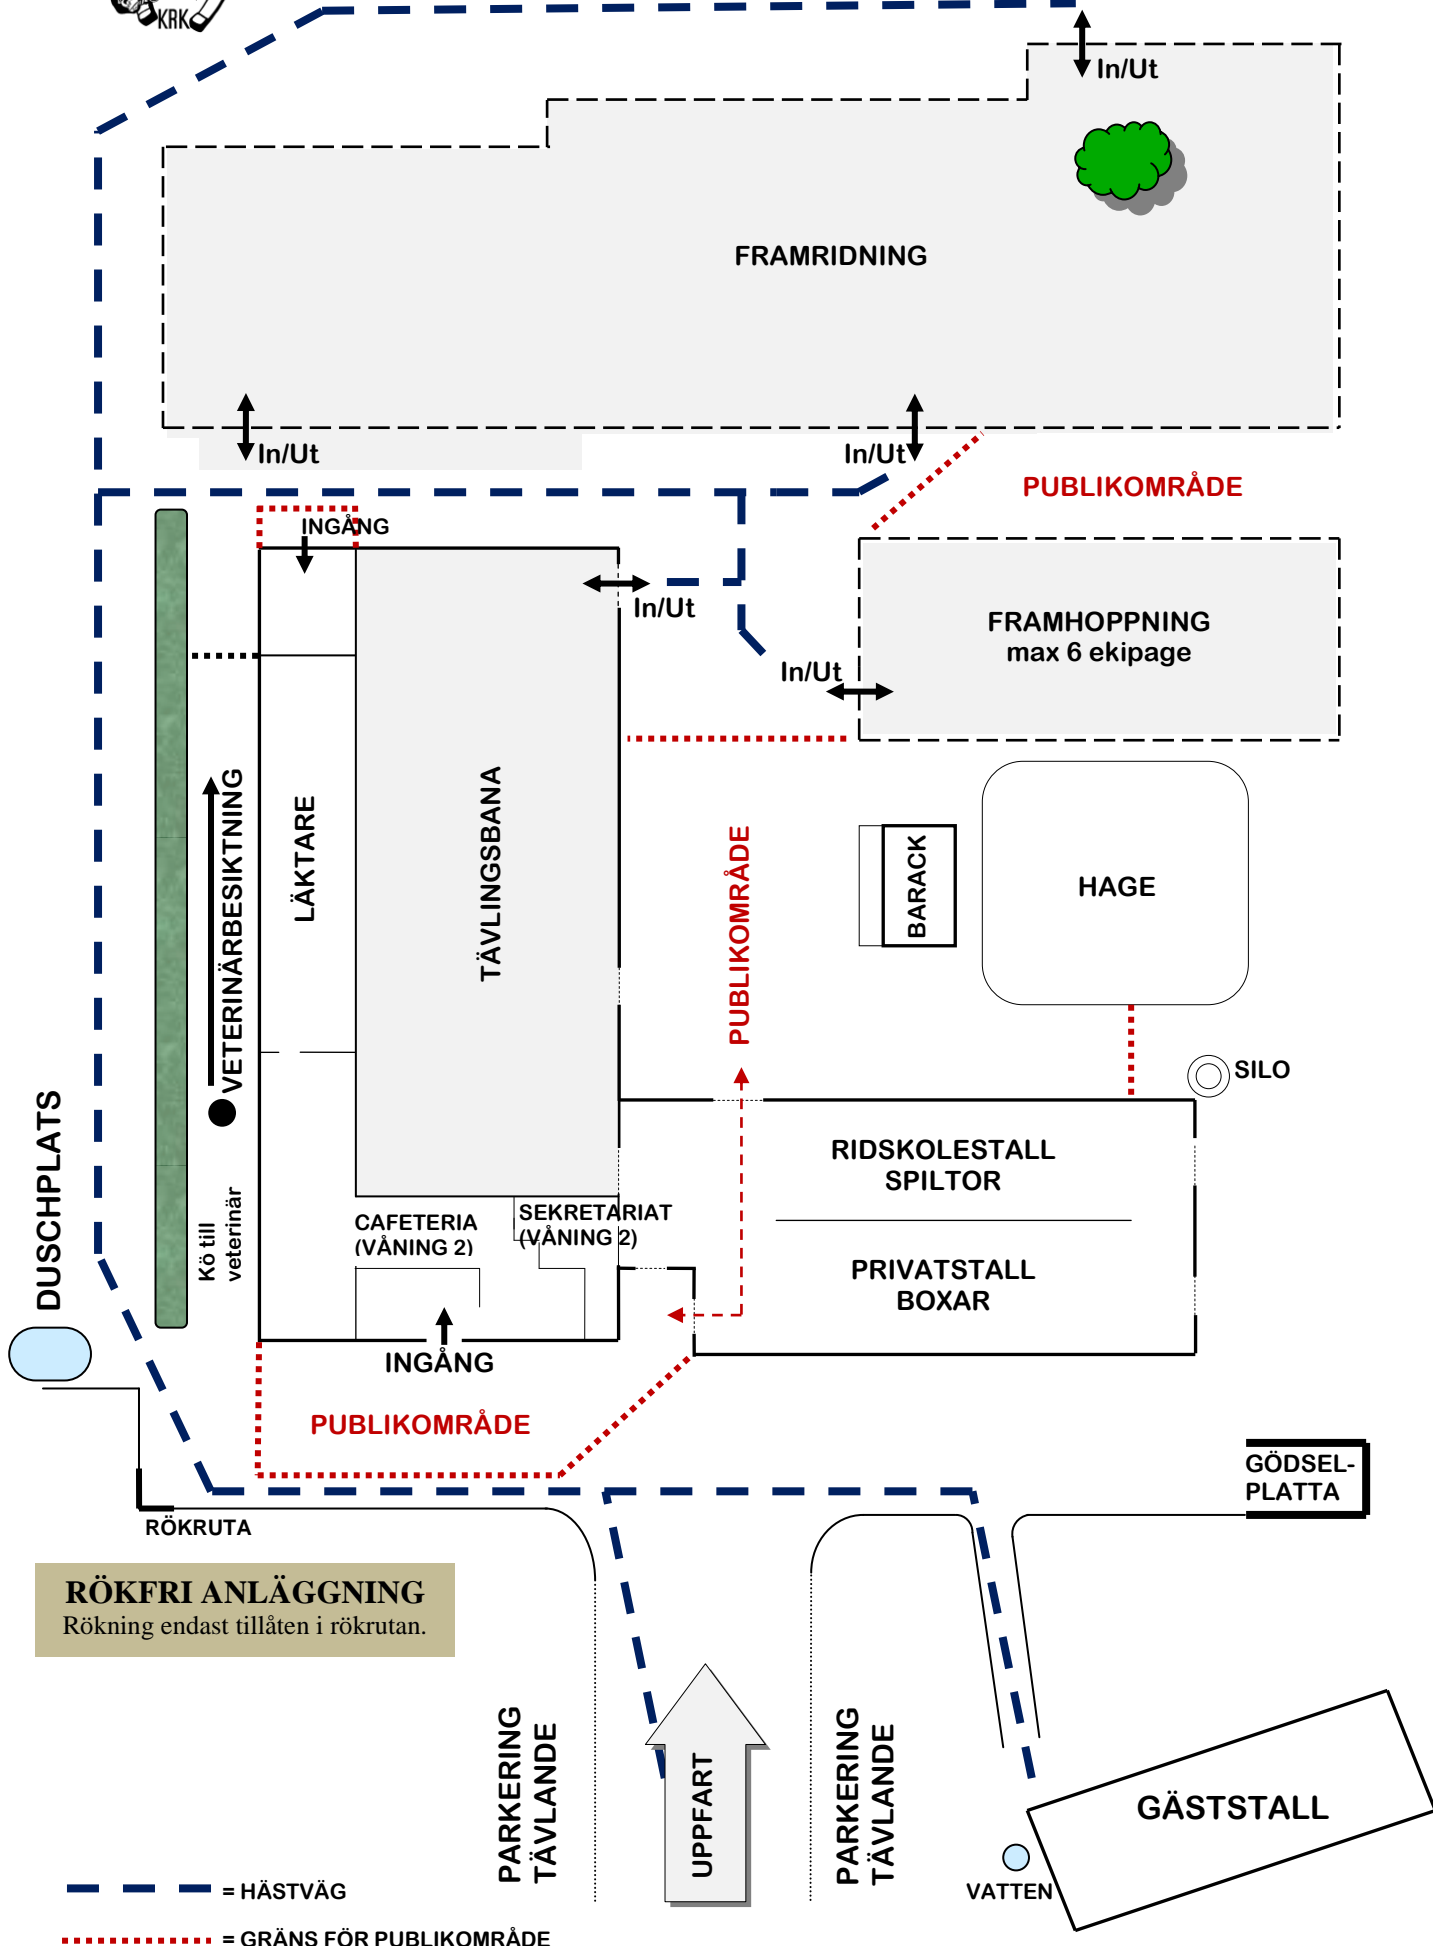

ANLÄGGNINGSSKISS KARLSTADS RIDKLUBB

RÖKFRI ANLÄGGNING
Rökning endast tillåten i rökrutan.

--- = HÄSTVÄG
 = GRÄNS FÖR PUBLIKOMRÅDE