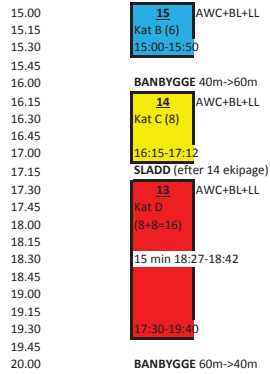

2013-06-30

2013-06-30

FREDAG BANA 1

Kat B: +2.5; Kat CD: +2.0

LÖRDAG BANA 1 BANA 2

Kat B: +2.5; Kat CD Lagt: +3.3; Kat CD Ind: +2.8

SÖNDAG BANA 1 BANA 2

Kat B: +2.5; Kat CD Lagt: +3.3; Kat CD Ind: +2.8