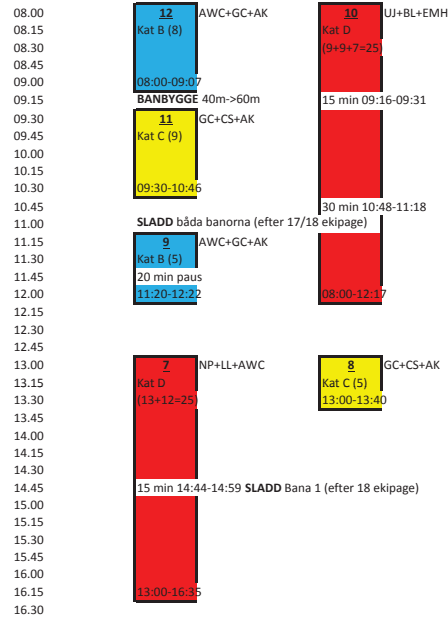

2013-06-30

2013-06-30

FREDAG BANA 1

Kat B: +2.5; Kat CD: +2.0

LÖRDAG BANA 1 BANA 2

Kat B: +2.5; Kat CD Lagt: +3.3; Kat CD Ind: +2.8

SÖNDAG BANA 1 BANA 2

Kat B: +2.5; Kat CD Lagt: +3.3; Kat CD Ind: +2.8